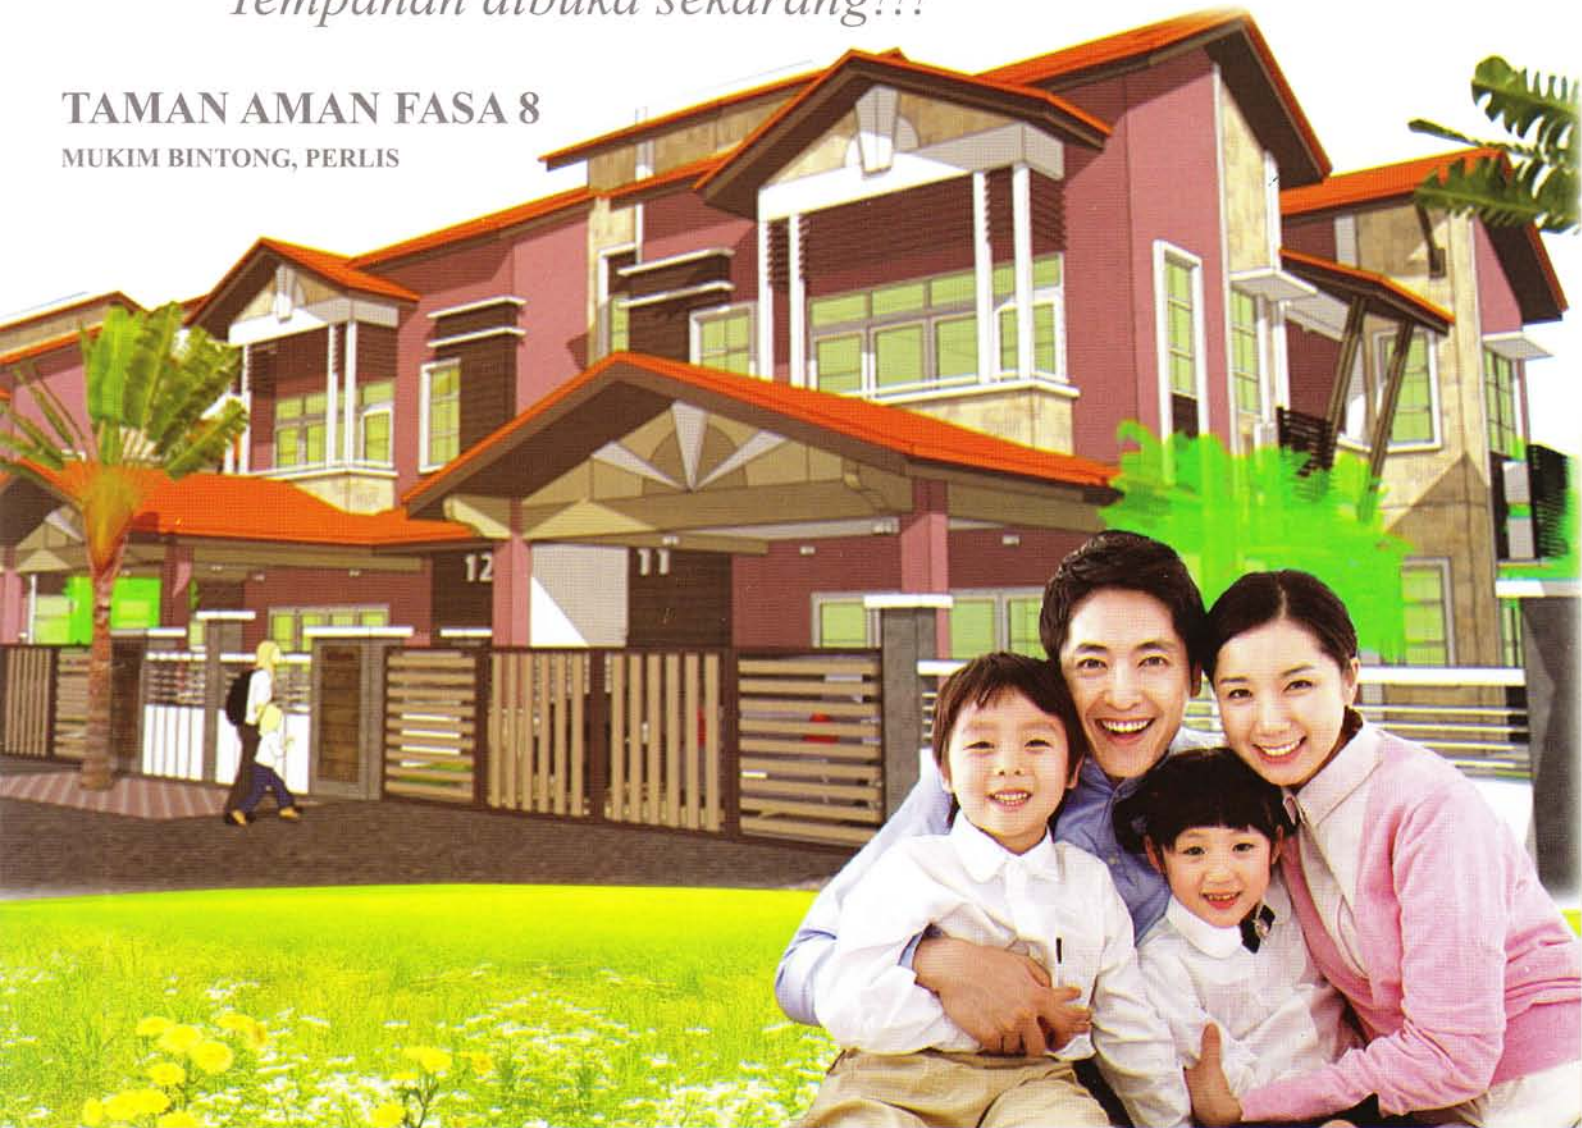

## RUMAH BERKEMBAR 2 TINGKAT

Keluasan tanah: 70' x 45'

# *Untuk Dijual*

*Tempahan dibuka sekarang!!!*

**TAMAN AMAN FASA 8**

MUKIM BINTONG, PERLIS

**Spesifikasi:-**

- Lantai Jubin
- 6 Bilik Tidur
- 4 Bilik Air
- 2 Ruang Tamu
- Ruang Makan
- Dapur (Kering & Basah)
- Bilik Utiliti
- 2 Balkoni