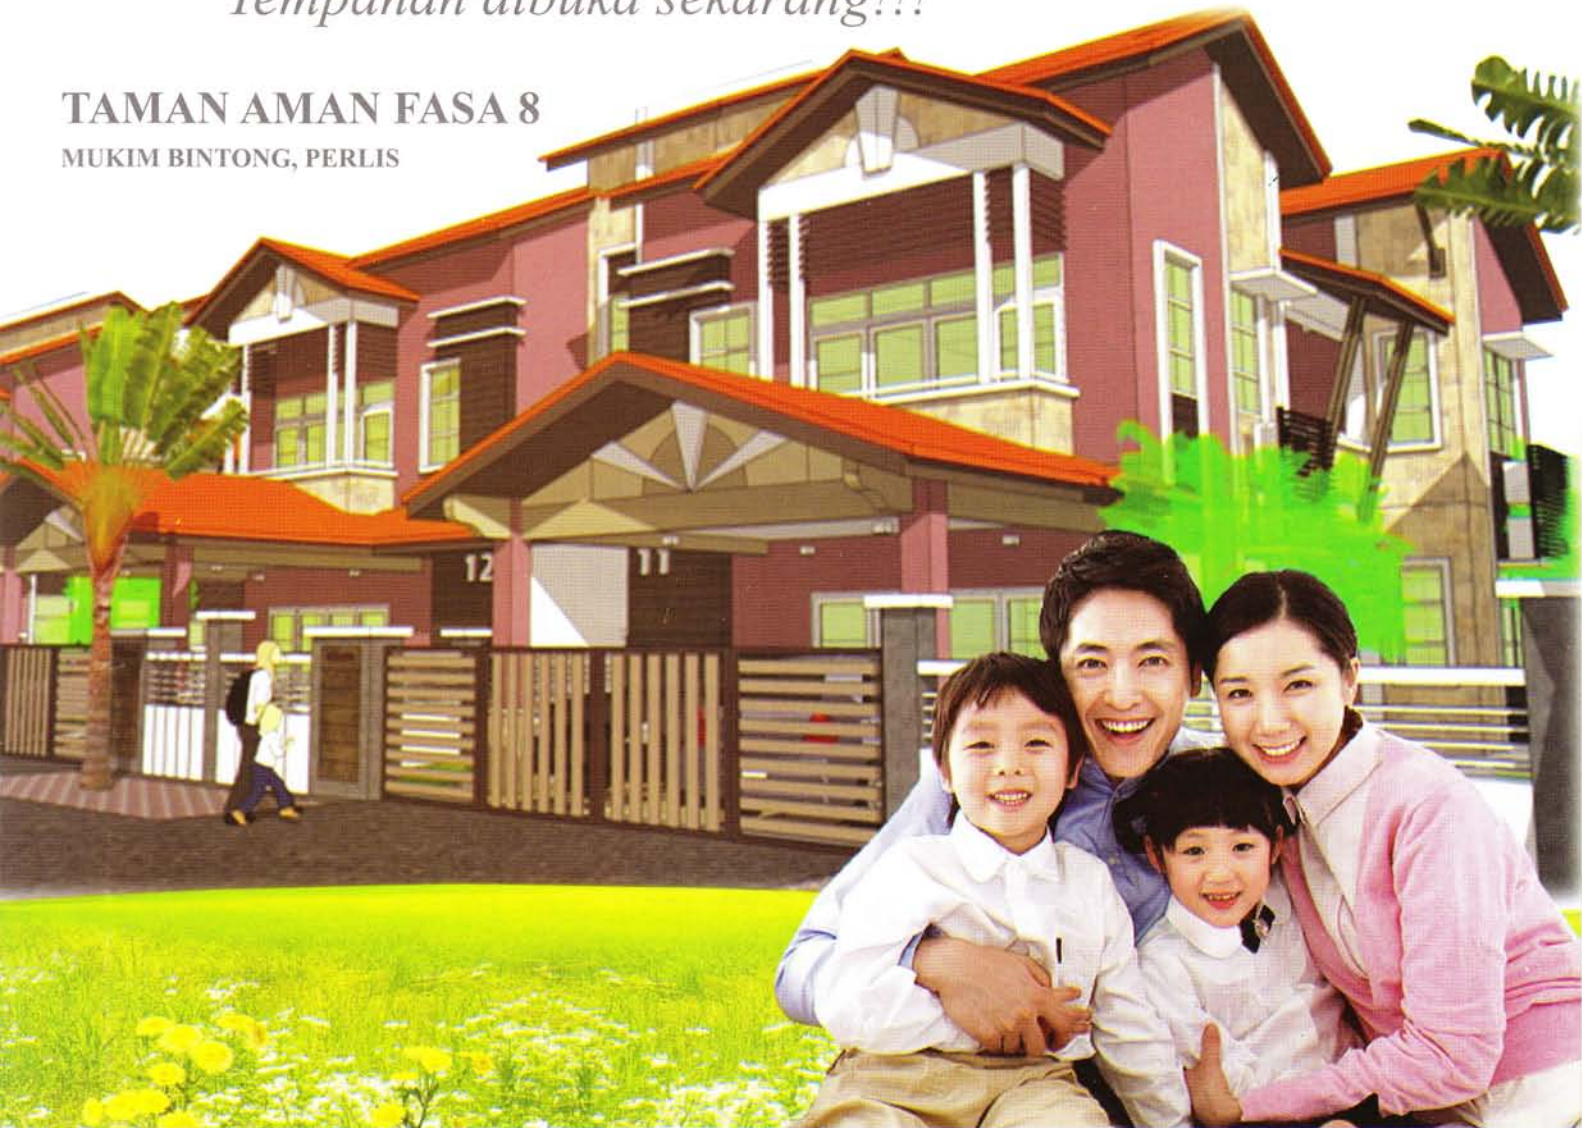

PROJEK AKAN DATANG

Unit Terhad

RUMAH BERKEMBAR 2 TINGKAT

Keluasan tanah: 70' x 45'

Untuk Dijual

Tempahan dibuka sekarang!!!

TAMAN AMAN FASA 8

MUKIM BINTONG, PERLIS

Sila Hubungi: **04-976 1088 / 04-976 1616**

Bahagian Jualan dan Pemasaran PKENPs.

RUMAH TERES 2 TINGKAT

Keluasan tanah: 70' x 22'

Untuk Dijual

Tempahan dibuka sekarang!!!

TAMAN AMAN FASA 8

MUKIM BINTONG, PERLIS